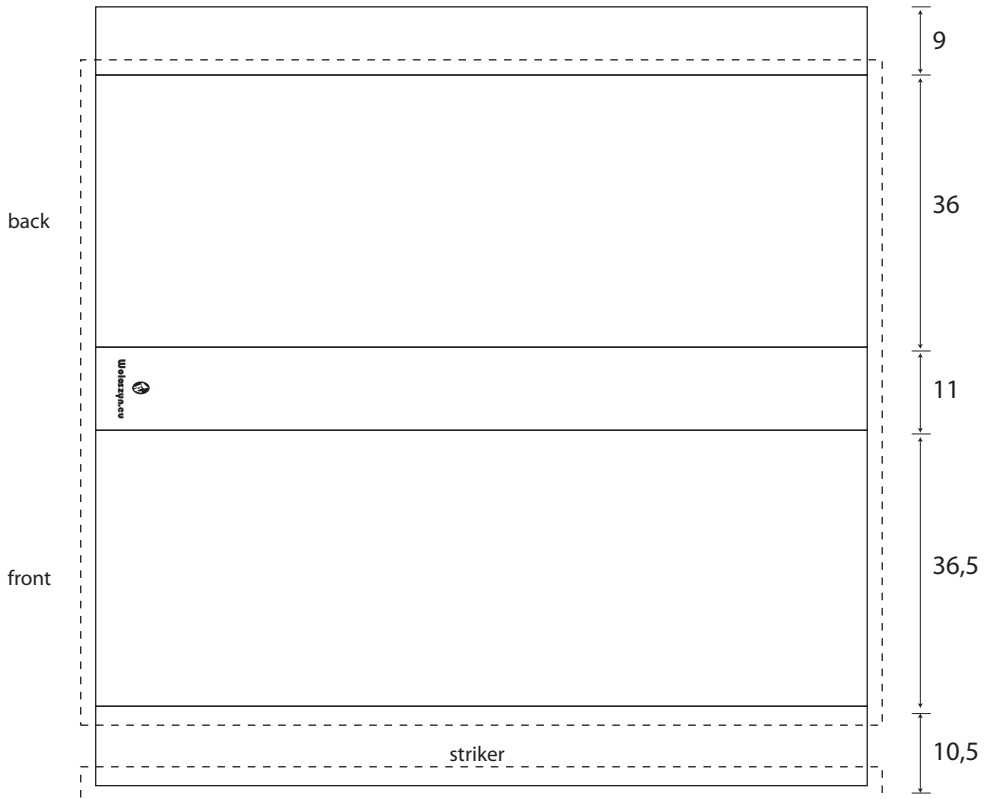

BX-S15

102 mm

 Print area