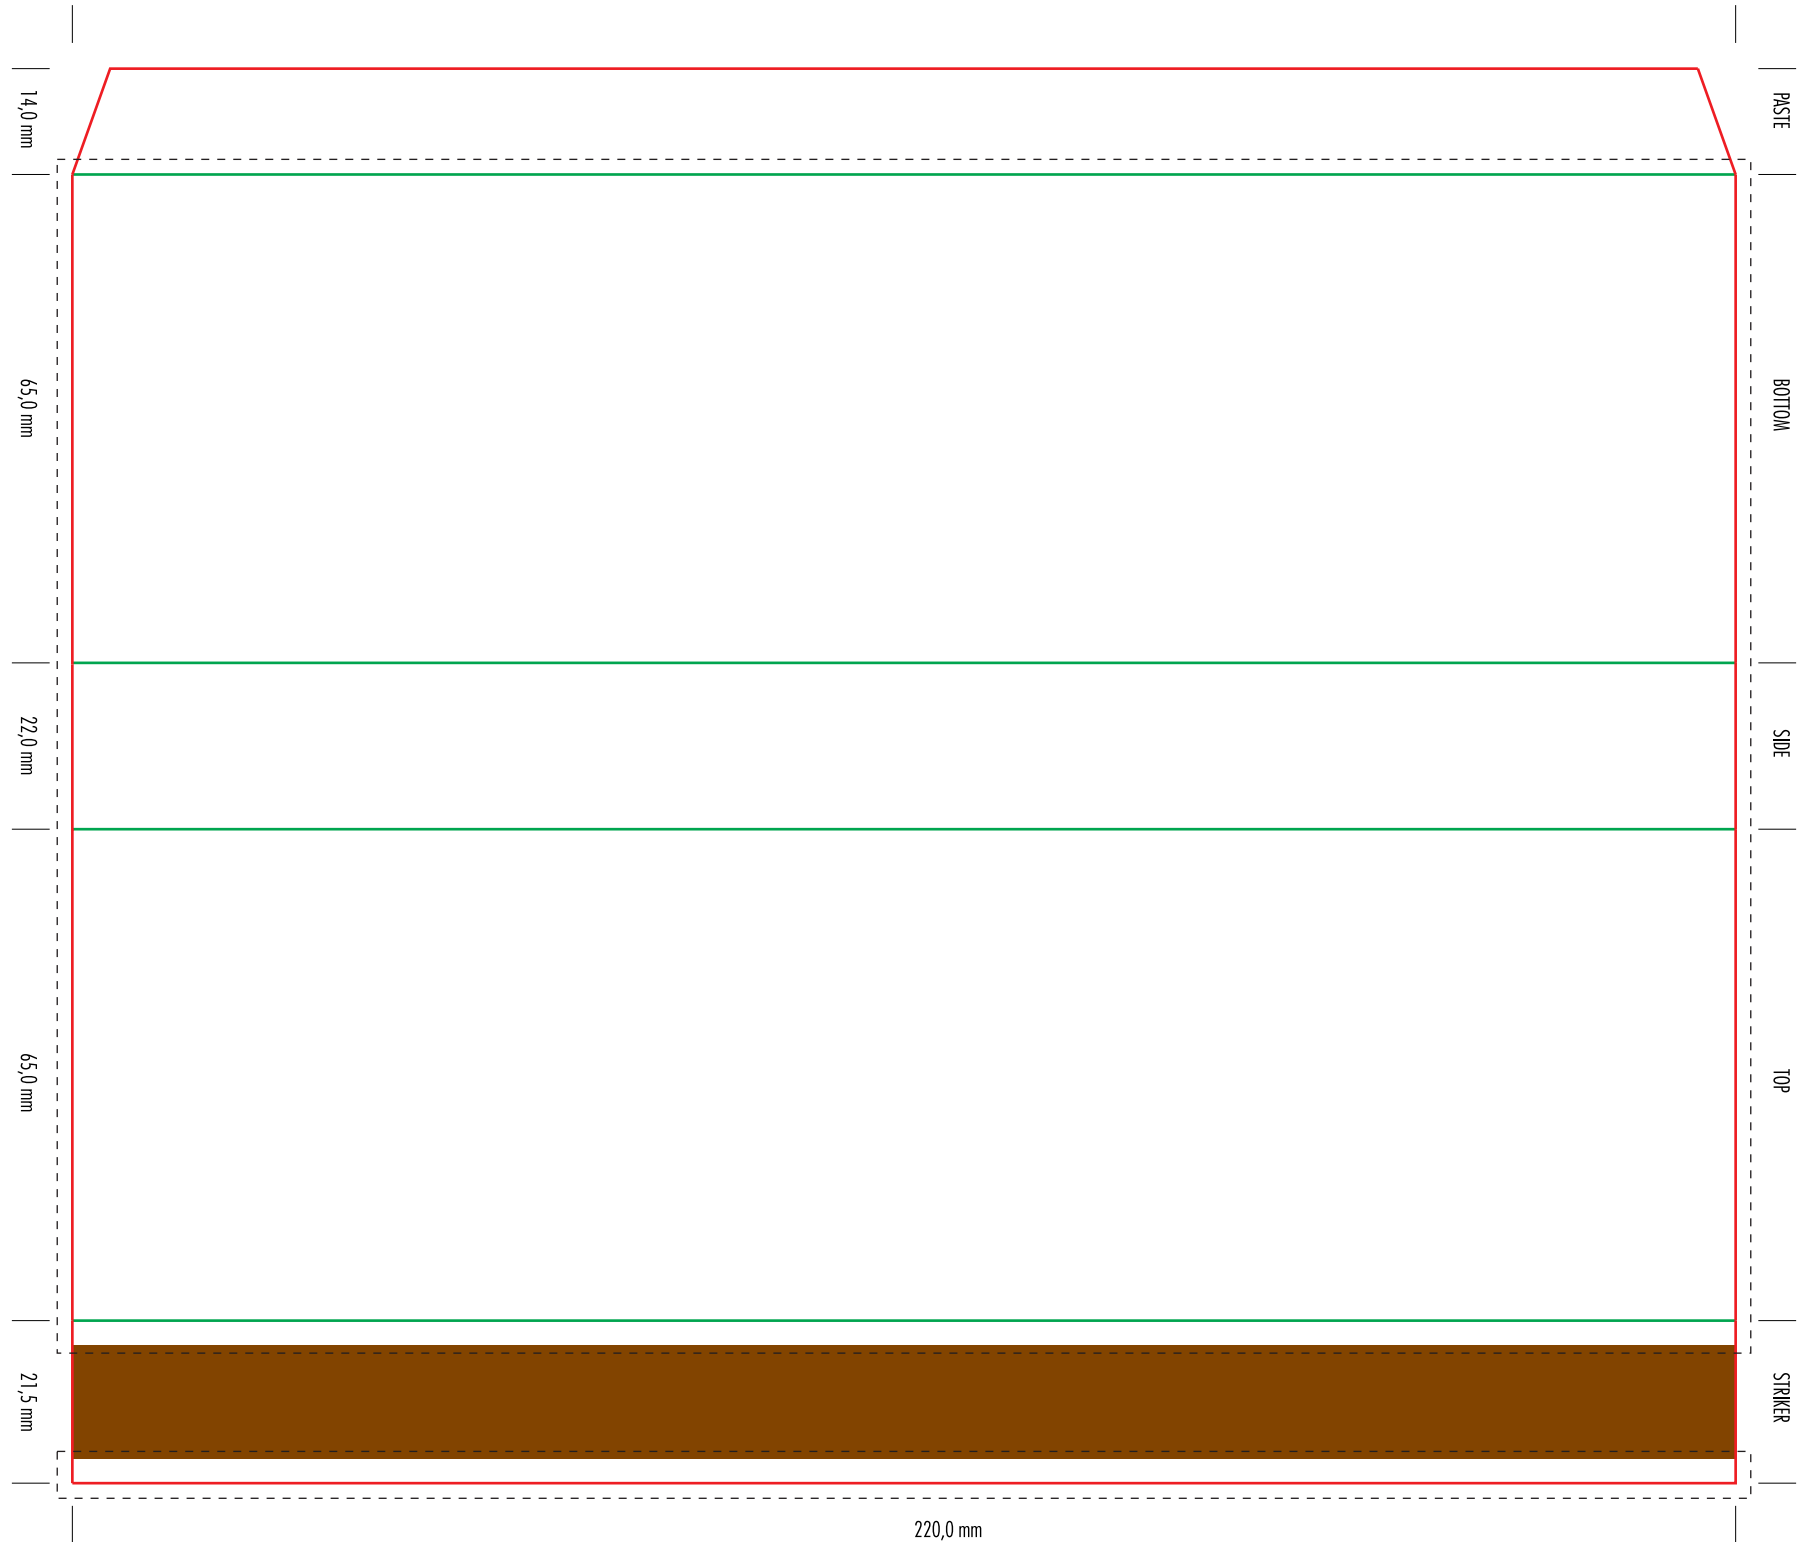

BX- SL40

Print area