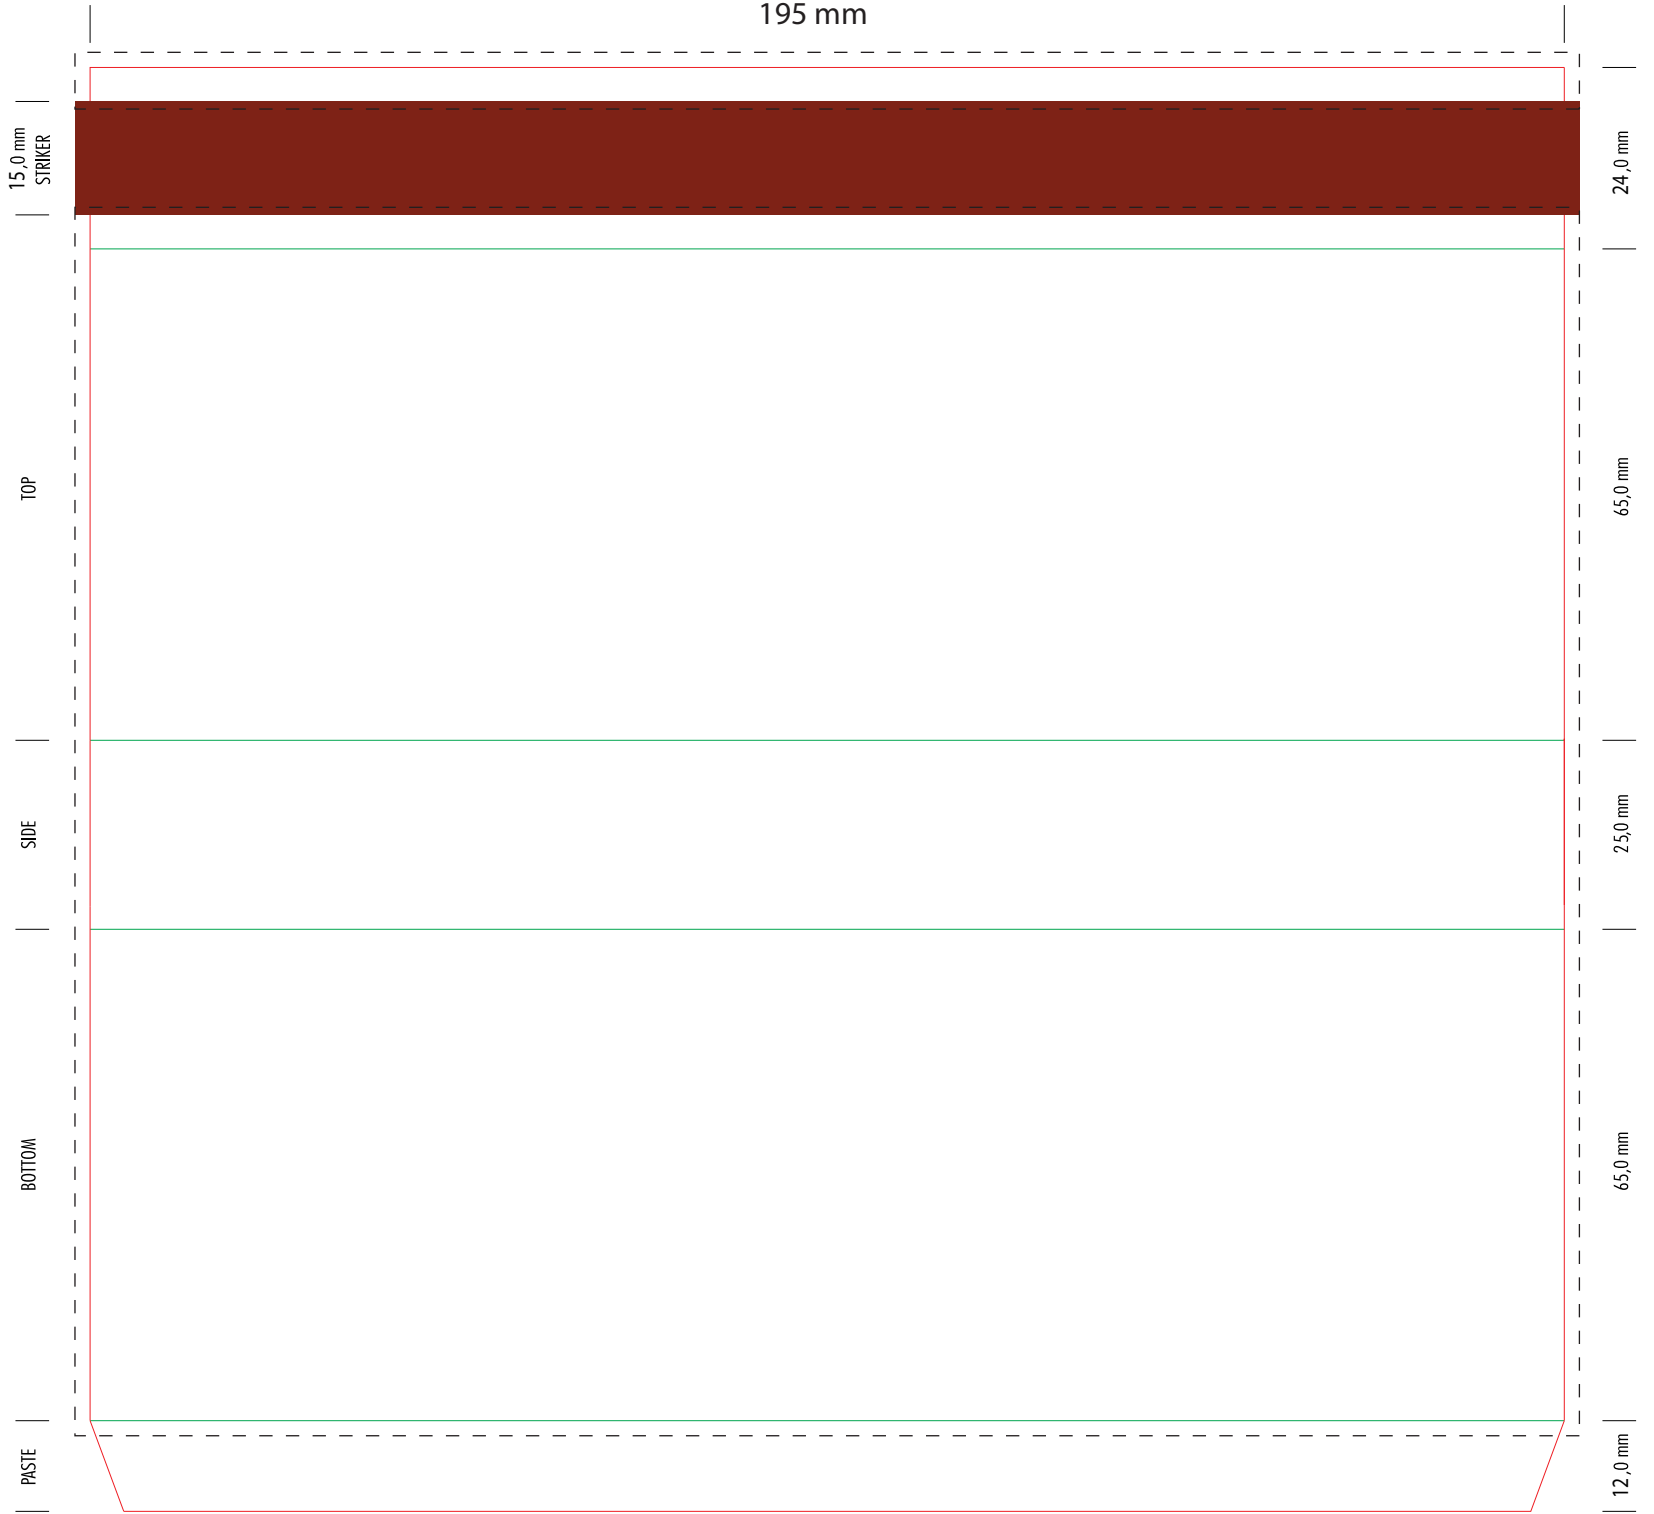

BX-FP50

195 mm

Print Area