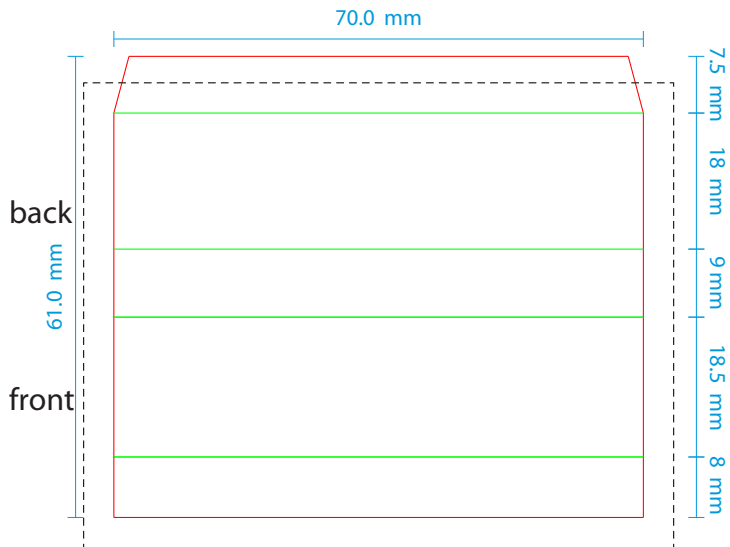

TP-15

 Print area