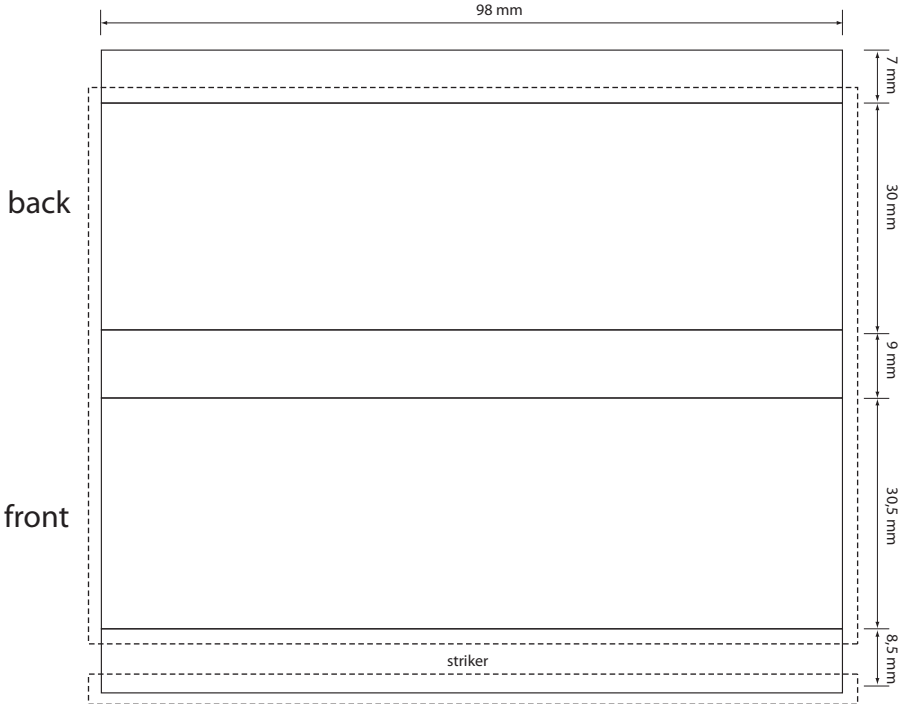

BX-S10

 Print area