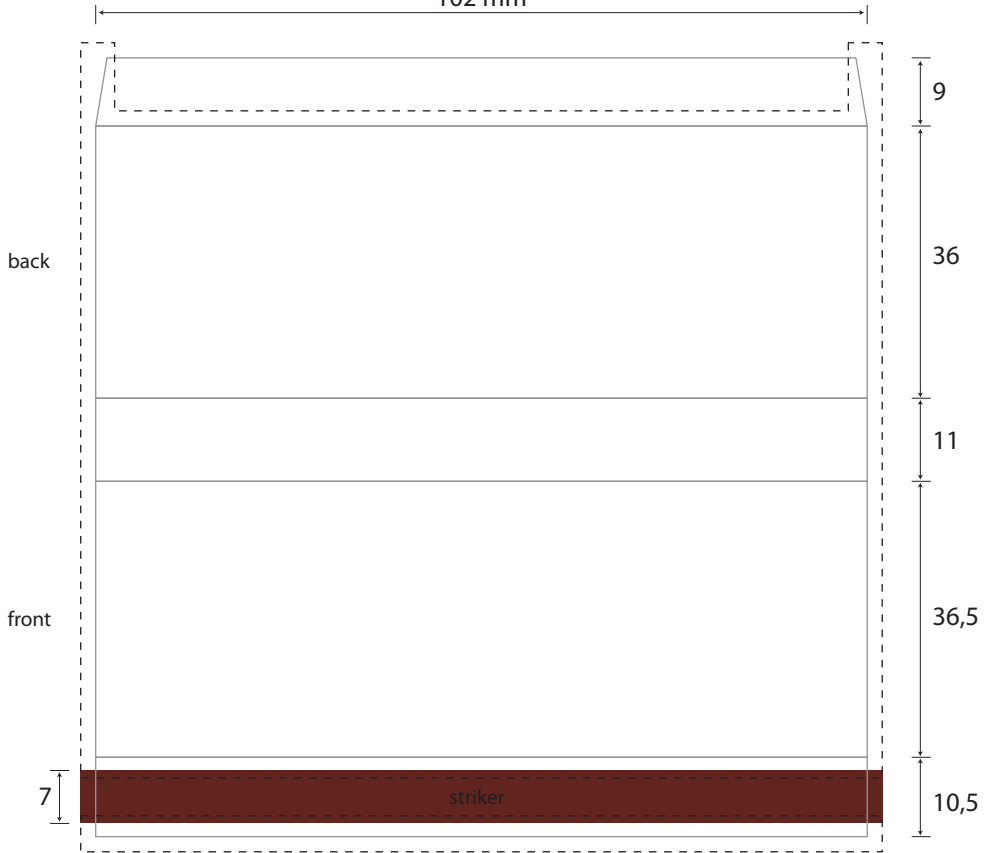

BX-S15

102 mm

 Print area

 CMYK